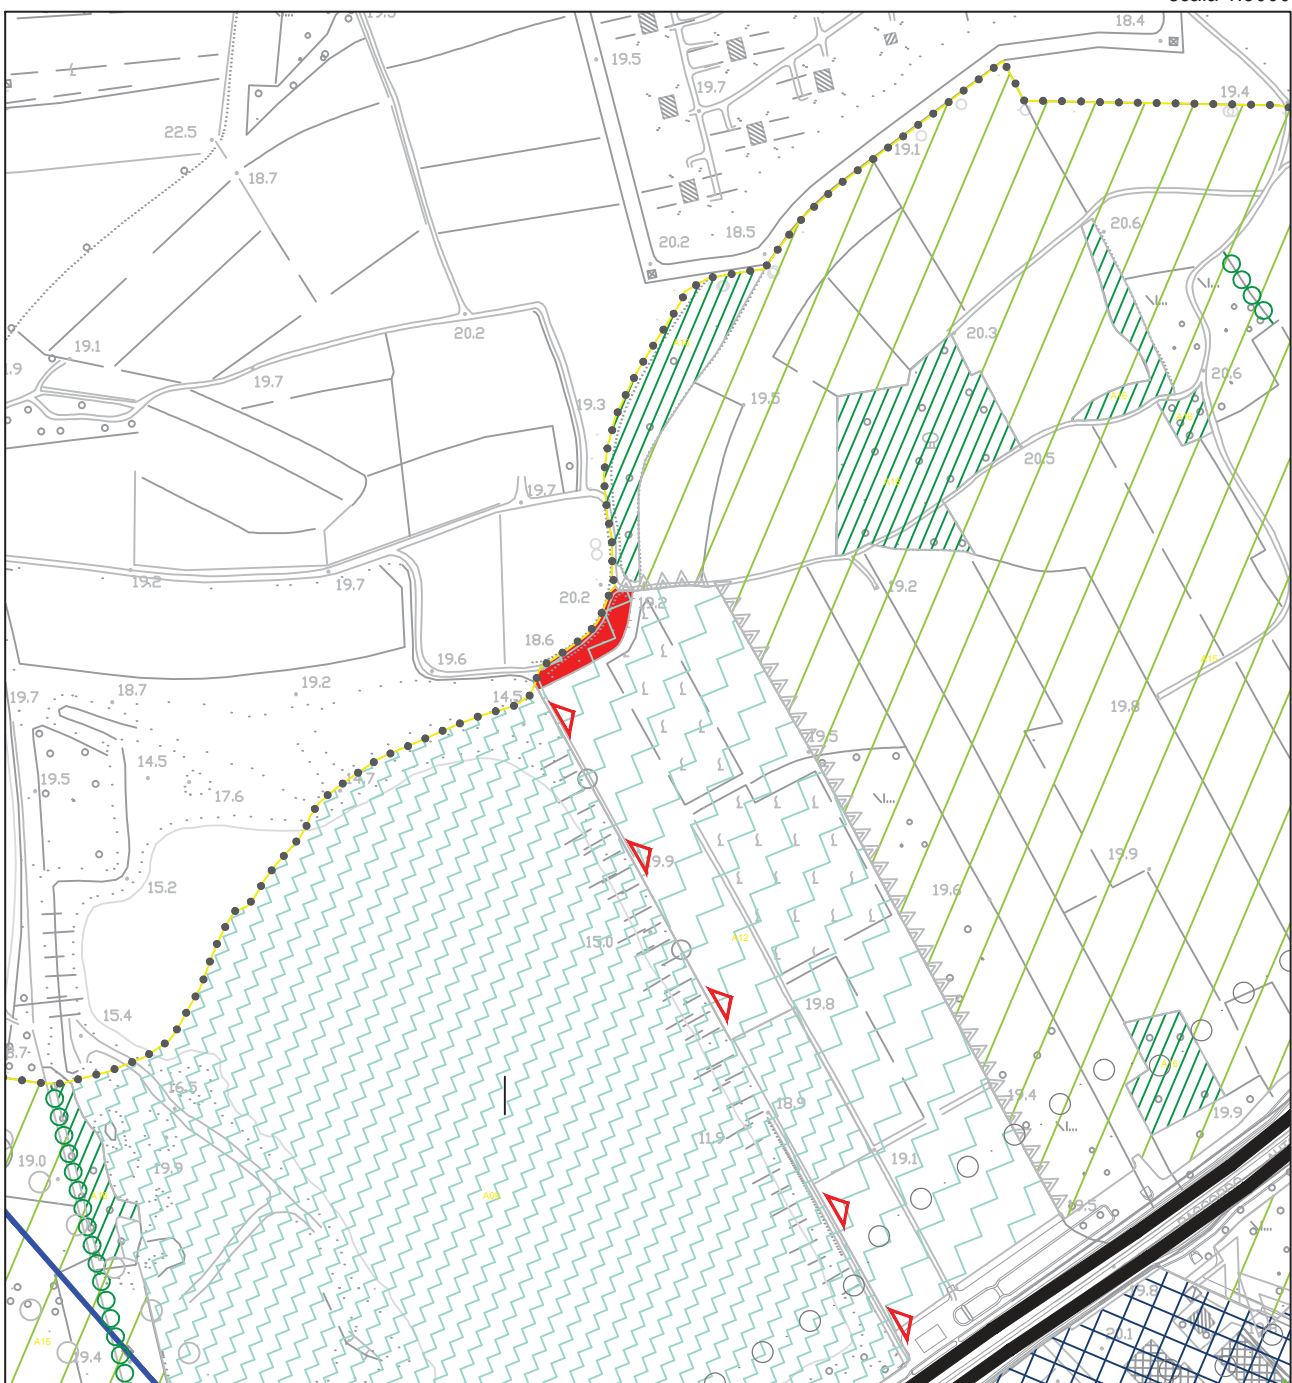

COMUNE DI VILLESSE

Estratto del PRGC vigente

Piano Struttura

0.1a

 Da "Ambiti interessati da cave esistenti"
a "Sub sistema degli ambiti boscati"

scala 1:5000

COMUNE DI VILLESSE

Estratto del PRGC vigente

Piano Struttura

0.1b

MODIFICATA

scala 1:5000