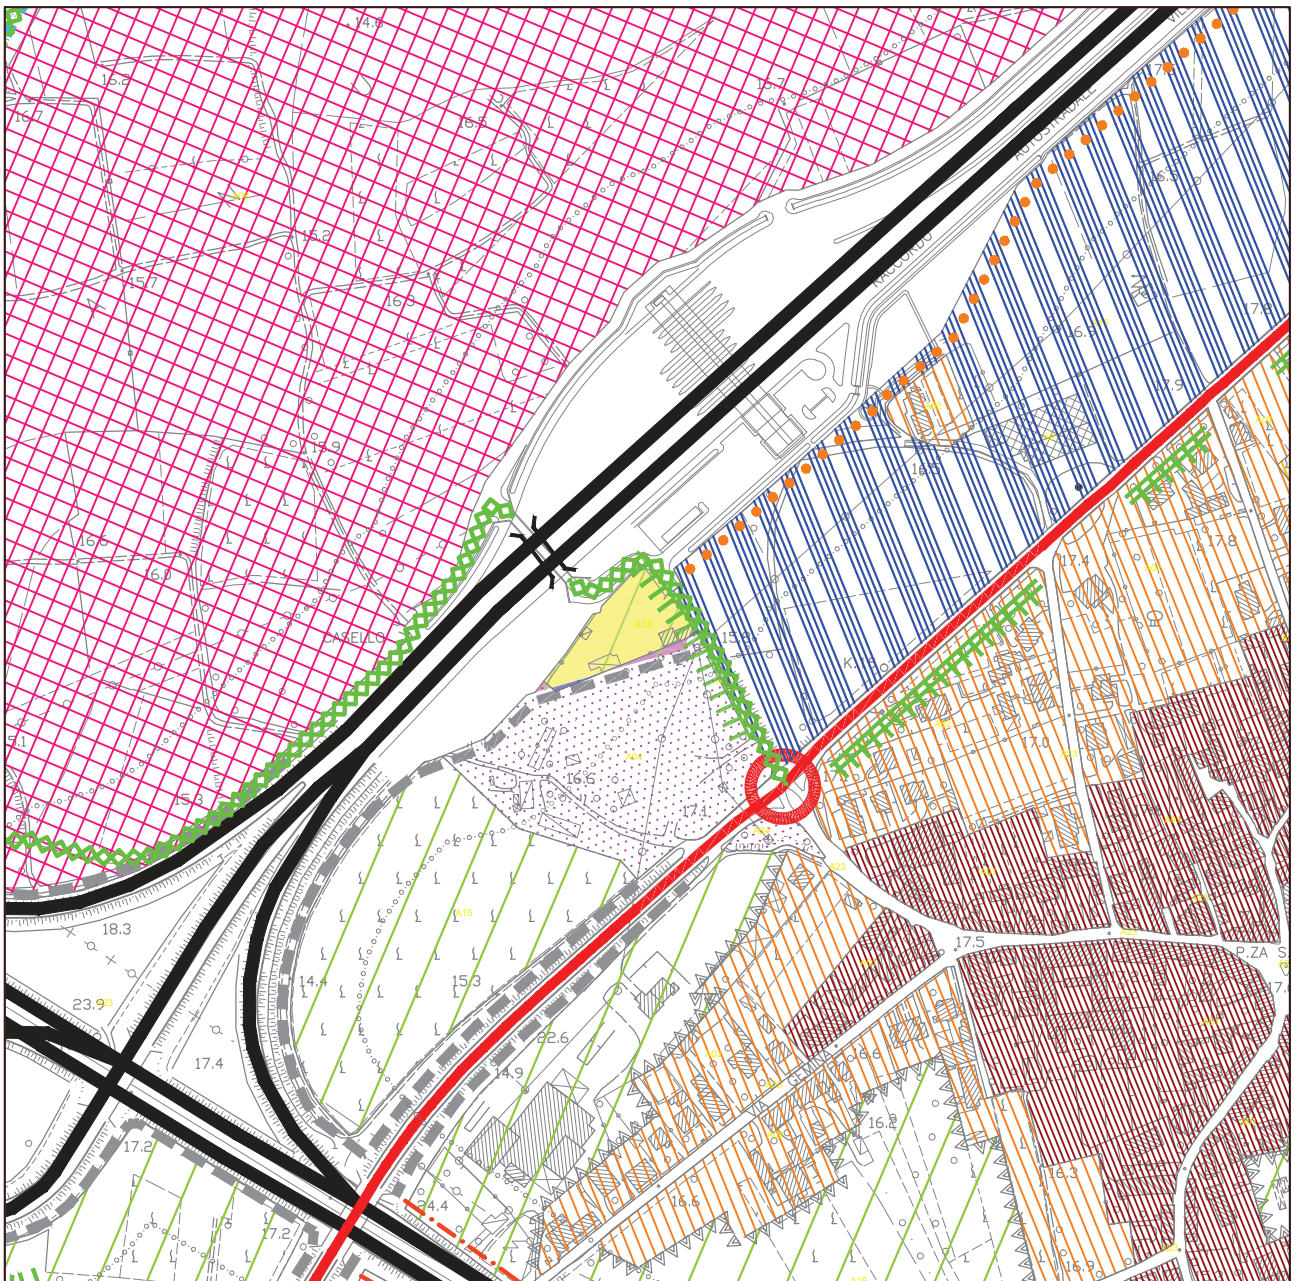

# COMUNE DI VILLESSE

Estratto del Nuovo PRGC

Tav. P0 - Piano struttura

-  Da "Sub sistema agrario"  
a "Viabilità primaria autostradale"
-  Da "Sub sistema agrario"  
a "Ambiti per attrezzature e servizi collettivi"
-  Da "Ambiti per attrezzature e servizi collettivi"  
a "Viabilità primaria autostradale"

scala 1:5000

# COMUNE DI VILLESSE

Estratto del Nuovo PRGC

Tav. P0 - Piano struttura

MODIFICATA

scala 1:5000