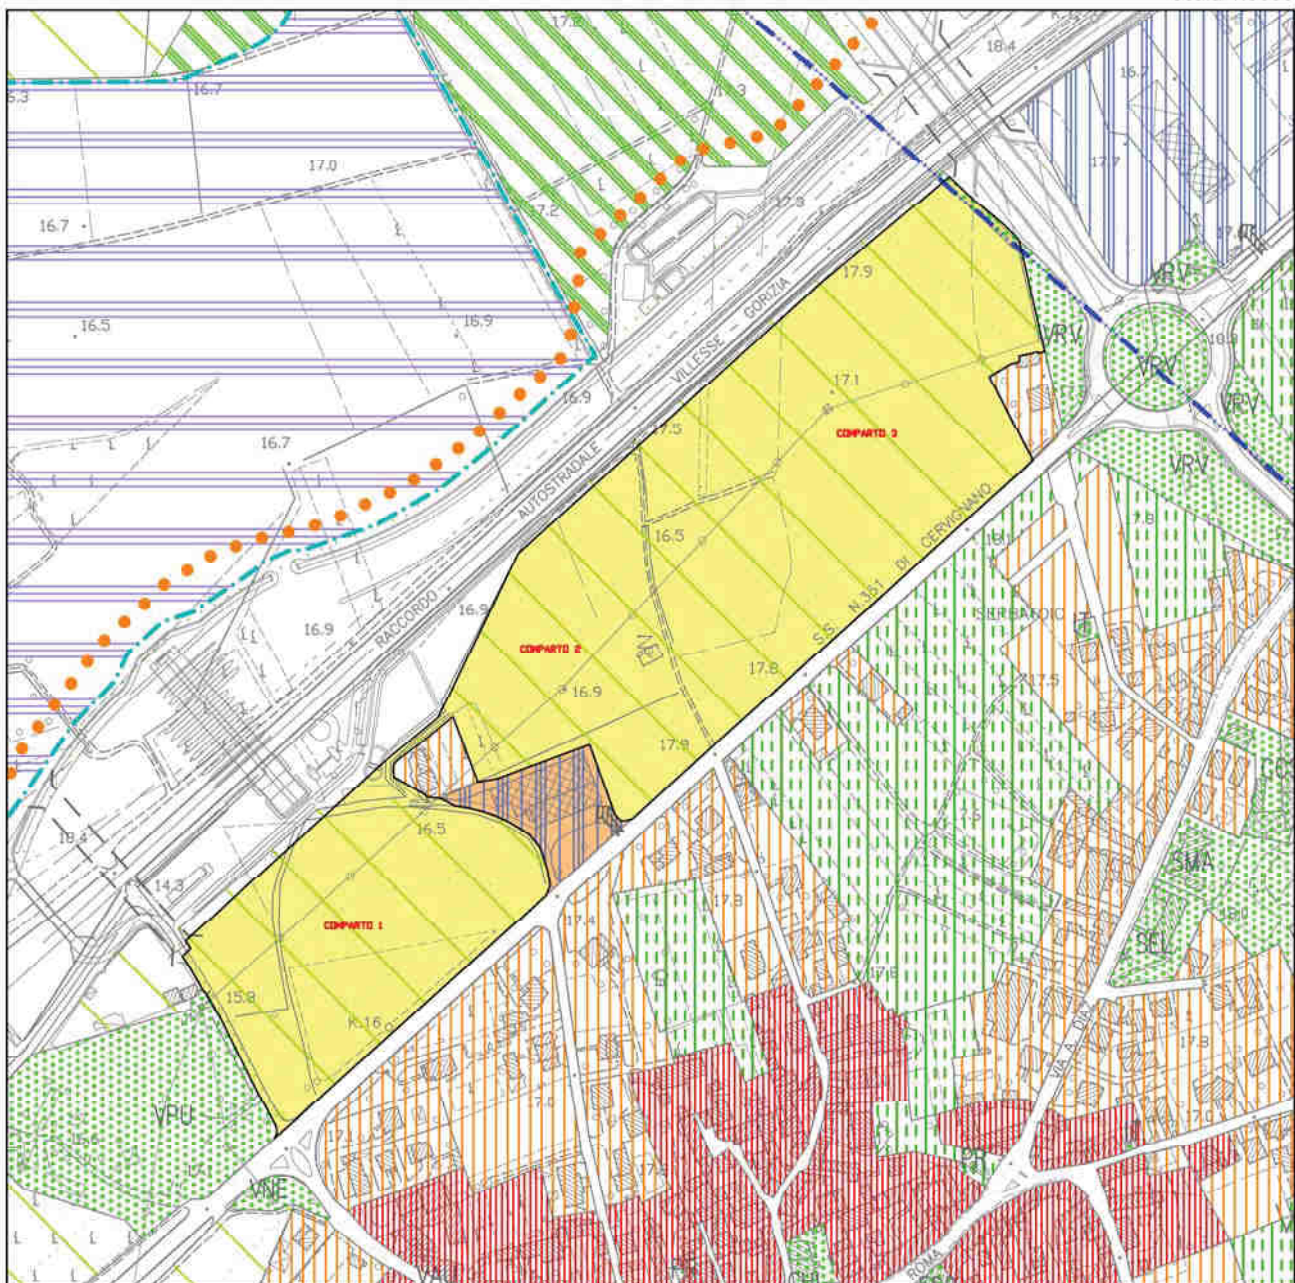

COMUNE DI VILLESSE

Estratto del Nuovo PRGC

P1- Zonizzazione (base CTR)

-  Da "DH/3 - zona mista per attività artigianali e commerciali esistente"
a "DH/2 - zona mista per attività artigianali e commerciali di progetto"
-  Da "E6 - zona di interesse agricolo"
a "DH/2 - zona mista per attività artigianali e commerciali di progetto"

scala 1:5000

COMUNE DI VILLESSE

Estratto del Nuovo PRGC

P1 - Zonizzazione (base CTR)

MODIFICATA

scala 1:5000