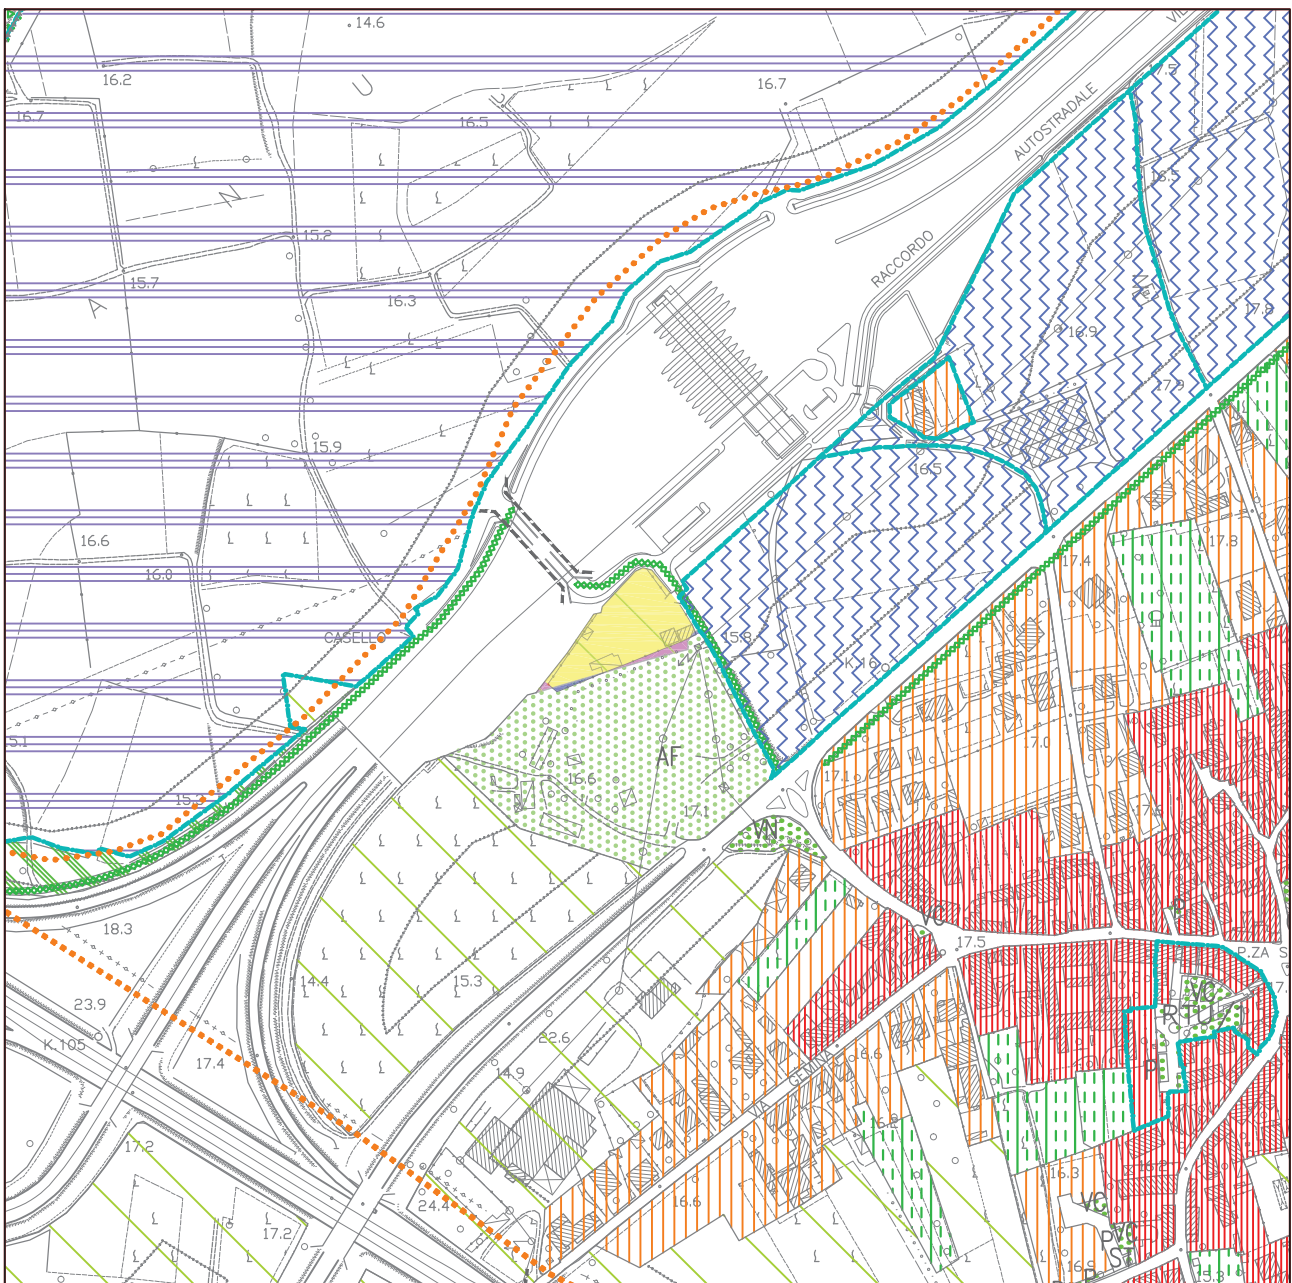

# COMUNE DI VILLESSE

Estratto del Nuovo PRGC

Zonizzazione base CTR

-  Da "Zona omogenea E6"  
a "Viabilità"
-  Da "Zona omogenea E6"  
a "Zona omogenea S-AF"
-  Da "Zona omogenea S-AF"  
a "Viabilità"

scala 1:5000

# COMUNE DI VILLESSE

Estratto del Nuovo PRGC

Zonizzazione base CTR

MODIFICATA

scala 1:5000