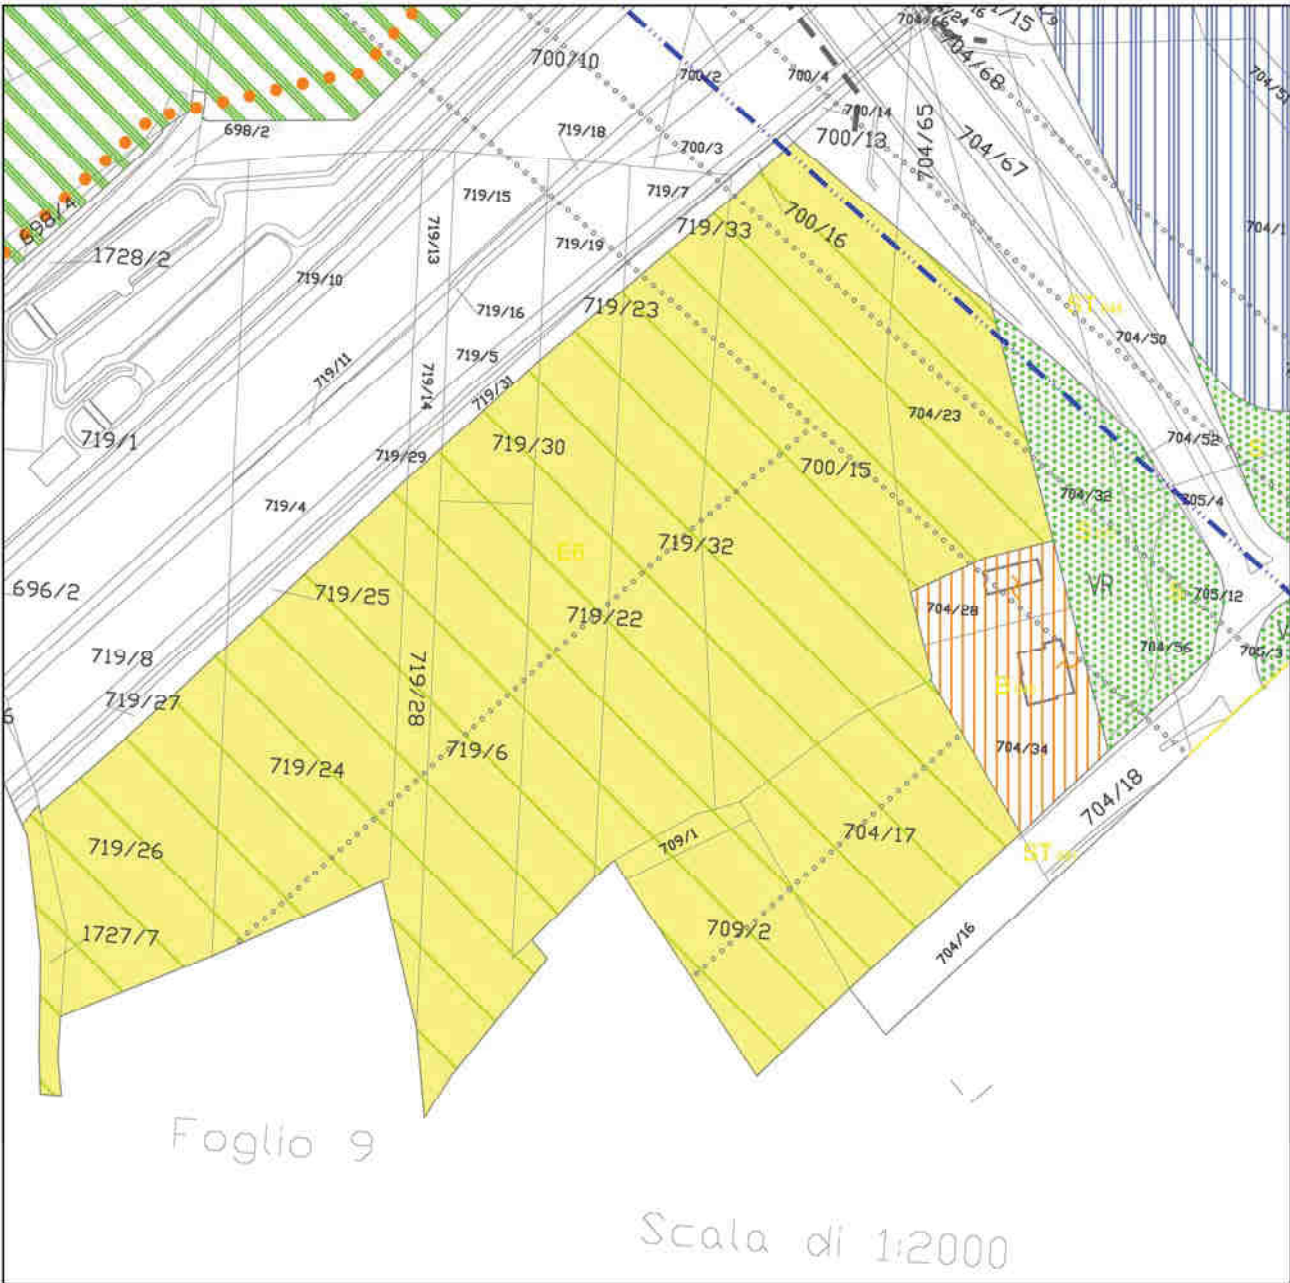

COMUNE DI VILLESSE

Estratto del Nuovo PRGC

P3_5 - Zonizzazione (base catastale foglio n. 5)

 Da "E6 - zona di interesse agricolo"
a "DH/2 - zona mista per attività artigianali e commerciali di progetto"

scala 1:2000

COMUNE DI VILLESSE

Estratto del Nuovo PRGC

P3_5 - Zonizzazione (base catastale foglio n. 5)

MODIFICATA

scala 1:2000